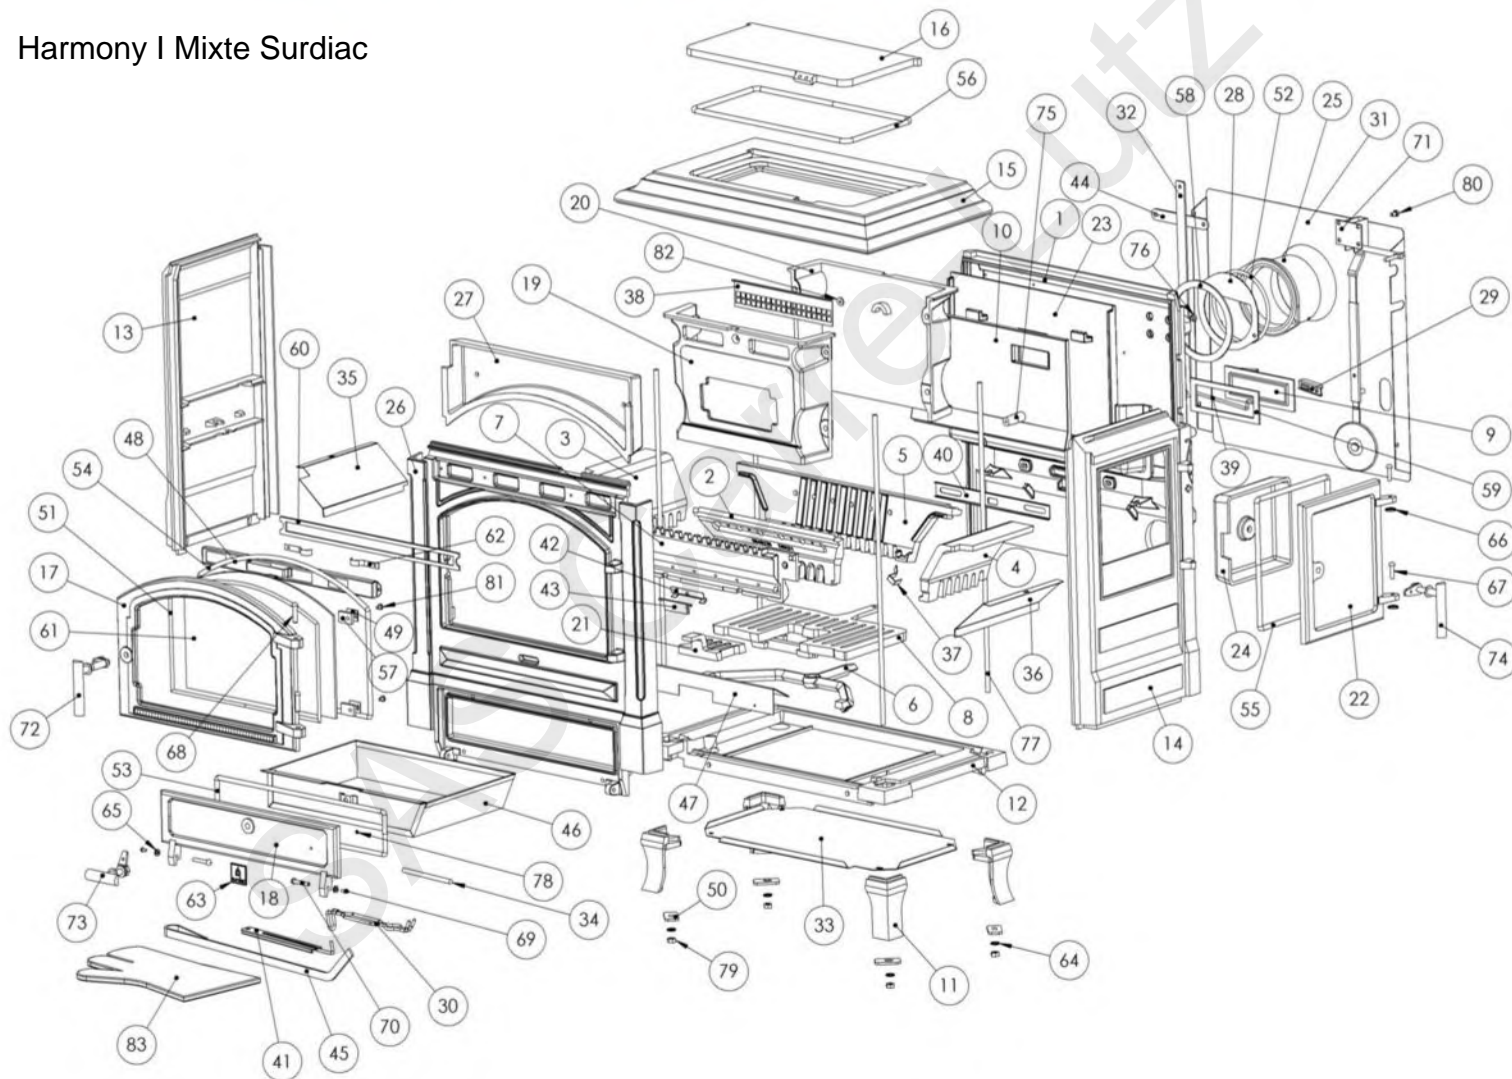

Harmony I Mixte Surdiac

1	0846201010_dos de foyer (0846211)	5718
2	0846210110_corbeille avant (0846225)	6098
3	0846210210_corbeille gauche (0846224)	6097
4	0846210310_corbeille droite (0846223)	6096
5	0846210410_corbeille arriere (0846222)	6095
6	0846211010_support grille (0846228)	5747
7	0846211310_support grille avant (0846229)	6472
8	0846211810_grille (0846226)	5745
9	0846216510_tampon ramonage (0794019)	3221
10	0846217010_protecteur arriere (0846230)	5744
11	0866500110_pied	12246
12	0949200510_fond foyer	47303
13	0949201570_pignon gauche foyer	19419
14	0949202070_pignon droit foyer	19766
15	0949203010_taque	19421
16	0949203510_tampon	19323
17	0949204030_porte foyer	19422
18	0949205530_porte cendrier	47304
19	0949209110_tremie avant	61833
20	0949209210_tremie arriere	49425
21	0949212010_grille tirette	19753
22	0949213070_porte chargement lateral	19735
23	0949214510_recuperateur	19754
24	0949217410_protecteur porte	19736
25	1905907510_buselot	5796
26	3099202510_devanture foyer	61592
27	3099222010_deflecteur air sec sup	61593
28	0096449310_reduction	66906
29	0811156610_loquet	3553
30	0821392110_crochet nu	40494
31	0846240910_dos tole nu	5793
32	0846250010_commande grille	6090
33	0846251510_protection de sol	6099
34	0846256510_poignee	5998
35	0846258510_chasse cendre gauche	19755
36	0846258610_chasse-cendres droit	19756
37	0846271010_equerre	17.49
38	0846275210_bouche trou	7058
39	0846281810_tige de grille	6093
40	0866552510_targette	28309
41	0866592010_crochet ens.	5625
42	0914566910_support clapet	5770
43	0914584010_clapet	5775
44	0949250510_guide commande grille	32114
45	0949252910_pique feu	40493
46	0949258010_cendrier ens.	19757
47	0949258810_chasse-cendres avant	32117
48	3099257810_conduit reglage air	61606